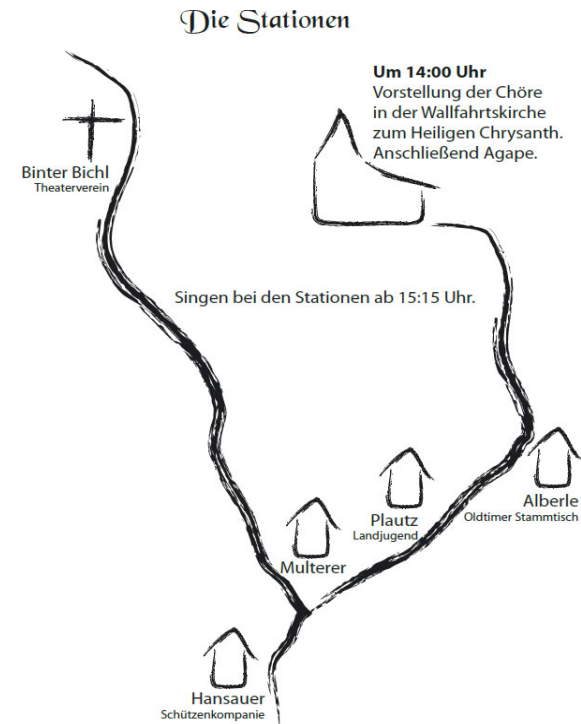

Zeitplan

Kranzlsingen in Chrysanthen, Sa. 28.09.2019

25 Jahre Bergelerchor Nikolsdorf

| Vorstellung Chrysanthner Kirche | |
|---------------------------------|--------------------------|
| Reihenfolge: | |
| 14:00 | Zwickenberger Männerchor |
| 14:10 | Singkreis Oberdrauburg |
| 14:20 | Sängerrunde Heiligenblut |
| 14:30 | Frauenchor Nikolsdorf |
| 14:40 | AGV Edelweiß Lienz |
| 14:50 | Bergelerchor Nikolsdorf |