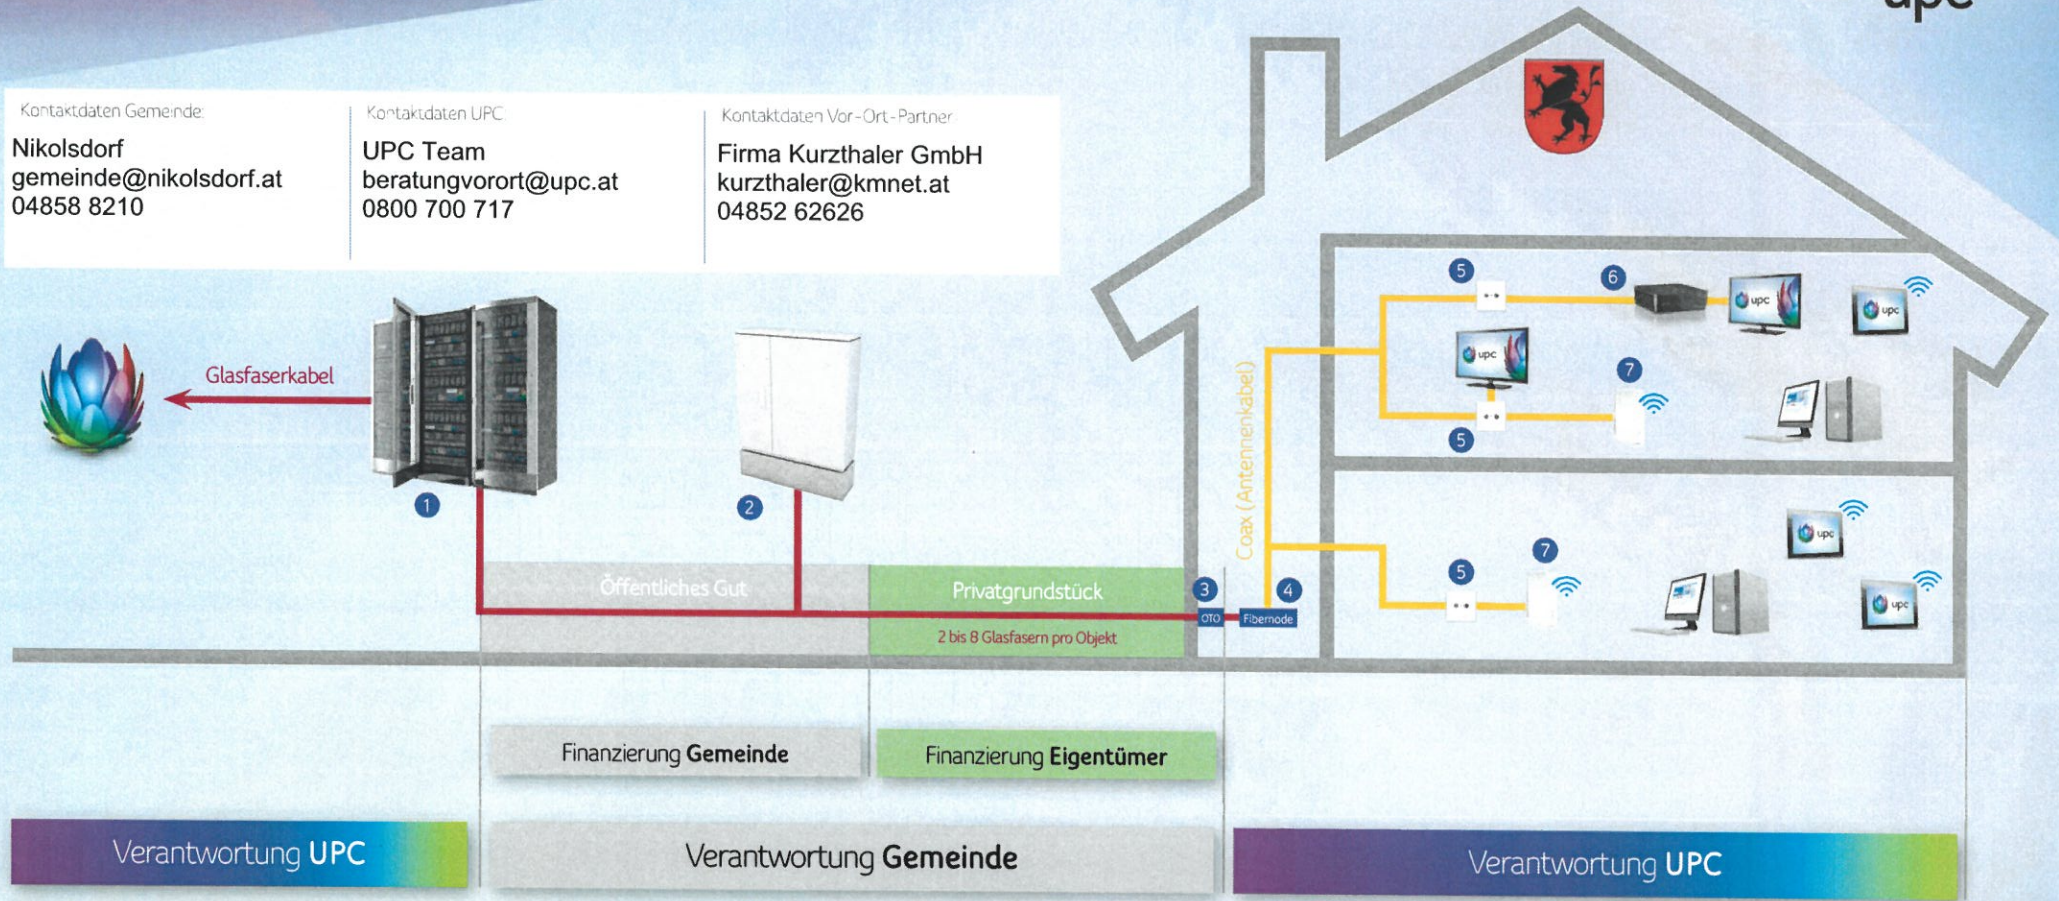

## 1 Ortszentrale

Herzstück und Sammelpunkt aller Glasfasern. Befindet sich in einem Objekt der Gemeinde.

## 2 Verteilerkasten

Wird von der Gemeinde montiert, befindet sich meist am Straßenrand und dient als Verteiler für mehrere Hausanschlüsse.

## 3 Netzabschluss (OTO)

Bildet den Abschluss der Glasfaserleitung zur internen Hausverkabelung. (OTO Größe: ca. 25x15x5 cm)

## 5 Antennendose

An der Antennendose in Ihrer Wohnung können Sie ein TV Gerät (DVBC), eine UPC Mediabox und ein Internet-modem anschließen.