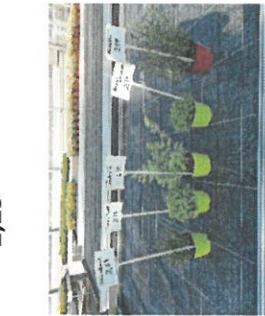

Schnittlauch
Petersil
Rosmarin
Liebstöckl

2,69
2,99
3,99
3,99